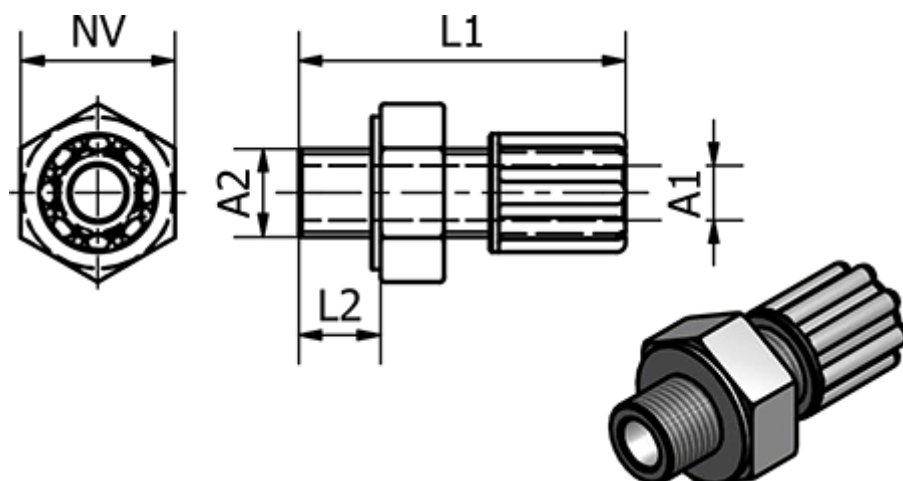

Varenummer: 58612031  
Beskrivelse: Push-on 120.31, Ø4/6 - G 1/2"  
Lige

## Mål

Gevind A2	= G 1/2"
L1	= 43
L2	= 14
NV	= 27
Udvendig slangediameter A1	= 4/6